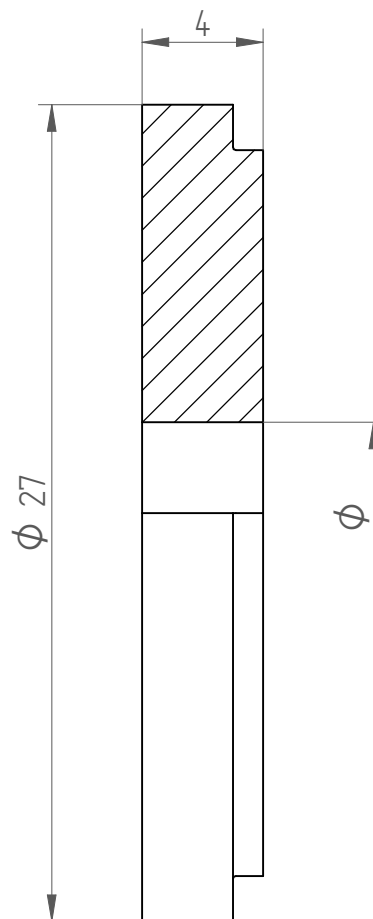

Swiss
Precision
Tools

REGO-FIX®

REGO-FIX AG
Obermattweg 60
4456 Tenniken / Switzerland

Phone +41 61 976 14 66
Fax +41 61 976 14 14
www.rego-fix.com

This is a non controlled copy. All information given herein are subject to change without notice

The information given herein has been carefully checked and is believed to be correct. REGO-FIX, however, assumes no responsibility or liability for any errors, inaccuracies or omissions that may appear in this drawing

This document is subject to copyright laws. No part of this document may be reproduced or transmitted in any form or any means, electronic or mechanic, for any purpose, without the express written permission of REGO-FIX

Type : DS_ER32
Part No. : 3932xxxxx
Date : 21.08.2014
Scale : 4:1